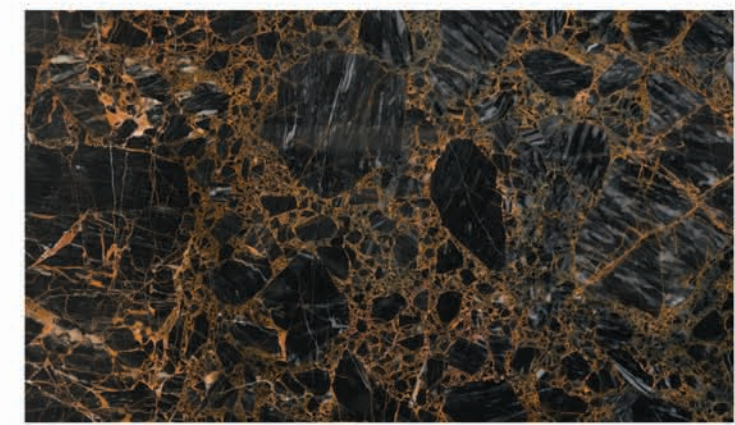

Temptation Colour Series

p - 24

TRUE COLOURS OF NATURE

Golden Portoro

Silver Portoro

Spanish Portoro

Cosmic Black

Nero Fossil

Nero Lavante

Nero Saint Laurent (N.S.L.)

Black Marquina

Cappuccino

French Brown

Rosso Aurbico

Aqua Verde

Prestige Brown